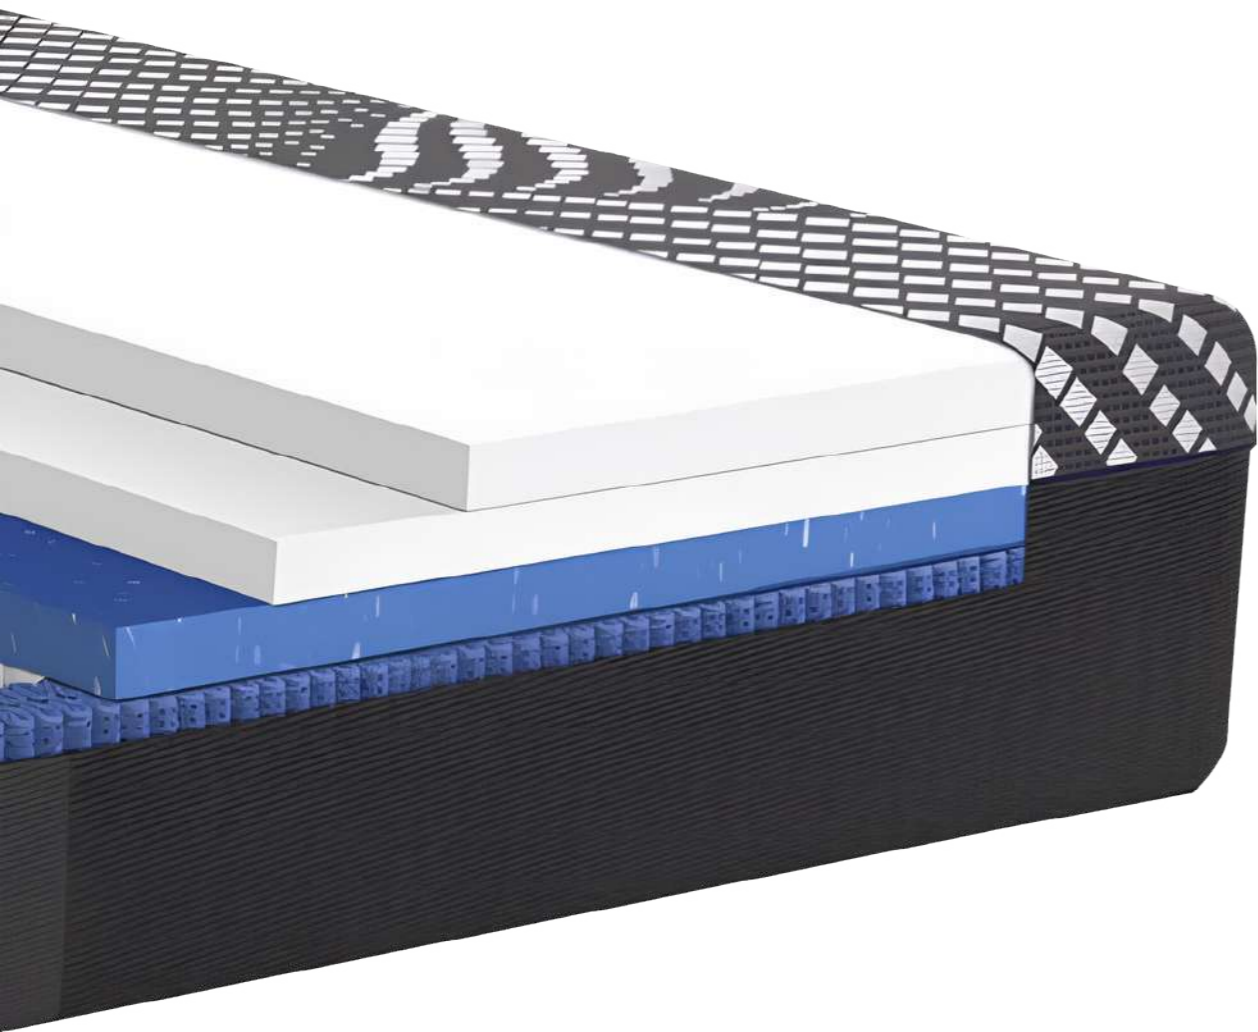

# Posturepedic Teknolojisi

Uzun Süreli Destek ve Konfor

Posturepedic Teknolojisi, vücudunuzun en ağır bölgesine odaklanarak ekstra destek sağlayan bir teknolojidir. Bu yenilikçi katman, omurga hizasını koruyarak basınç noktalarını azaltır ve böylece daha rahat ve dinlendirici bir uyku deneyimi sunar.

Özellikle sırt ve bel bölgelerinde yoğunlaşan bu ek destek, yatağın genel konforunu artırır ve uzun süreli kullanımda bile ilk gün ki desteğini korur.

Posturepedic Teknolojisi, her gece ihtiyaç duyduğunuz rahatlığı ve desteği yaşamanızı sağlar.