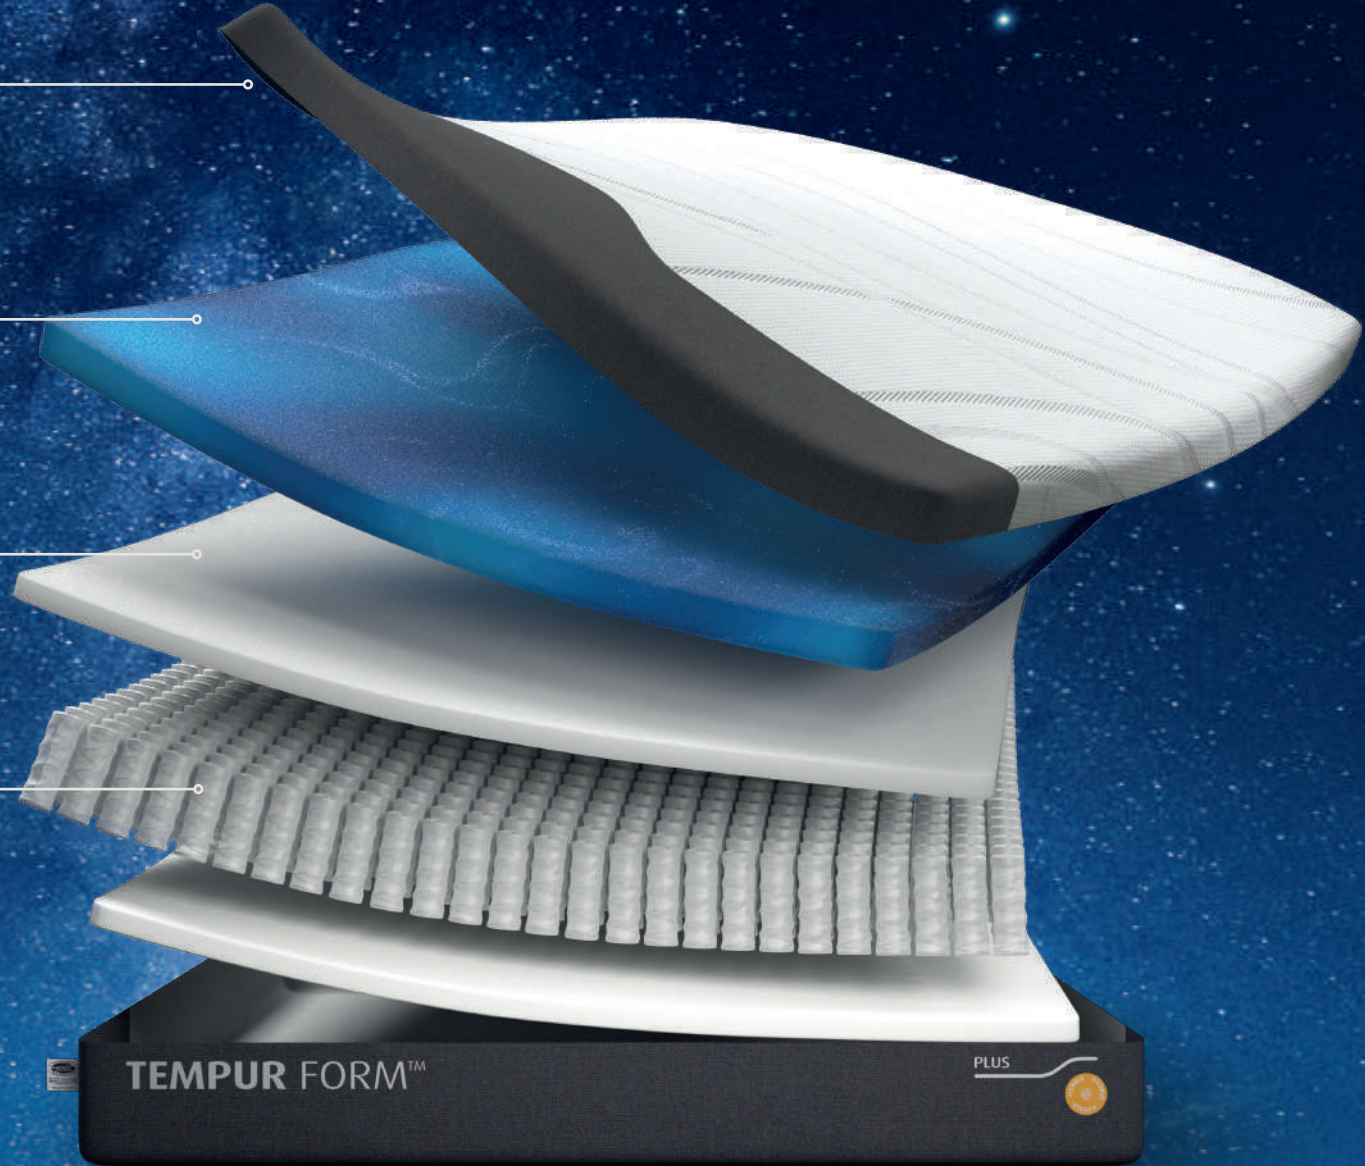

TEMPUR FORM™ PLUS HYBRID

TEMPUR Fit™ Kılıf

%100 polyesterden üretilen şık tasarımı, uzay mirasımızdan esinlenmiştir ve 30 derecede yıkanabilir, çıkarılabilir yapısıyla temiz ve ferah kalır.

TEMPUR Adapt® Materyali

Orijinal TEMPUR® materyalimizin yeniden tasarlanmış halidir. Vücudunuza mükemmel uyum sağlar, hareketi emer ve olağanüstü konfor sağlar.

TEMPUR Durabase™ Teknolojisi

Üst katmanlarla uyum içinde çalışan TEMPUR Durabase™ Teknolojisi konforunuzu ve desteğinizi maksimize ederek uzun ömürlü bir yatak deneyimi sunar.

TEMPUR® ResponseCoils Yaylar

%75'ten fazla geri dönüştürülmüş çelikten üretilmiştir ve vücudunuzun hareketlerine uyum sağlayacak şekilde ayrı ayrı paketlenmiştir.

10 YIL GARANTİ

YIKANABİLİR KILIF

MADE IN DENMARK

AUTHENTIC TEMPUR® MATERIAL

MADE IN GREEN

M27M1TC78
DTI

YATAK YÜKSEKLİĞİ

SERTLİK DERECESESİ

TEMPUR FORM™

PLUS

Mart 2024'te Dan-Foam ApS tarafından yapılan iç testlere göre, TEMPUR Form™ Ultra ve TEMPUR Form™ Plus, TEMPUR Form™ Original ile karşılaştırılmıştır.

Şirket ve ürünleri NASA tarafından tanınmıştır. 6 Mayıs 1998'de düzenlenen ortak bir basın toplantısında, NASA, TEMPUR®'un orijinal NASA teknolojisini günlük kullanıma adapte etme ve insanlık için yaşam kalitesini artırma konusundaki olağanüstü başarılarını takdir etmiştir.

TEMPUR® ürünleri, uzay için tasarlanmış teknolojiler içerdiği için Amerikan kâr amacı gütmeyen bir kuruluş olan Uzay Vakfı tarafından "Sertifikalı Uzay Teknolojisi" olarak sertifikalandırılmıştır. Uzay Vakfı ve Sertifikalı Uzay Teknolojisi programı hakkında daha fazla bilgiye www.uk.tempur.com/spacefoundation adresinden ulaşabilirsiniz.