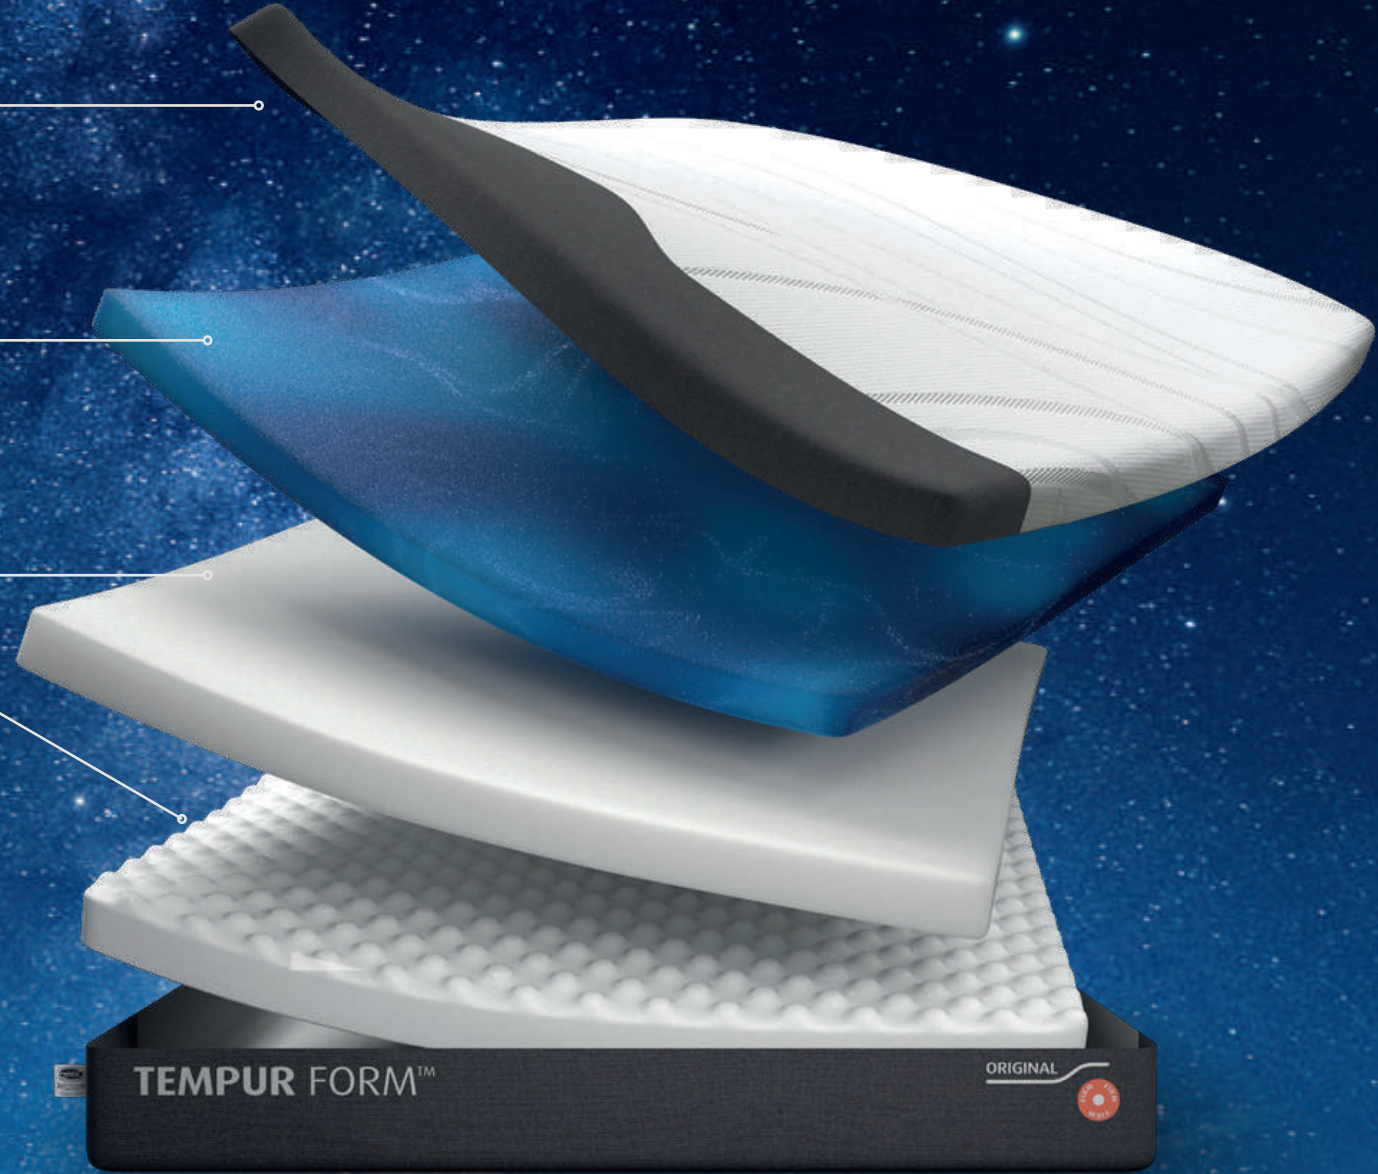

TEMPUR FORM™ ORIGINAL FIRM

TEMPUR Fit™ Kılıf

%100 polyesterden üretilen şık tasarımı, uzay mirasımızdan esinlenmiştir ve 30 derecede yıkanabilir, çıkarılabilir yapısıyla temiz ve ferah kalır.

TEMPUR Adapt® Materyali

Orijinal TEMPUR® materyalimizin yeniden tasarlanmış halidir. Vücudunuza mükemmel uyum sağlar, hareketi emer ve olağanüstü konfor sağlar.

TEMPUR Durabase™ Teknolojisi

Üst katmanlarla uyum içinde çalışan TEMPUR Durabase™ Teknolojisi, konforunuzu ve desteğinizi maksimize ederek uzun ömürlü bir yatak deneyimi sunar.

10 YIL GARANTİ

YIKANABİLİR KILIF

MADE IN DENMARK

AUTHENTIC TEMPUR® MATERIAL

MADE IN GREEN

M27MTC78 DTI

YATAK YÜKSEKLİĞİ

SERTLİK DERESESİ

Şirket ve ürünleri NASA tarafından tanınmıştır. 6 Mayıs 1998'de düzenlenen ortak bir basın toplantısında, NASA, TEMPUR®'un orijinal NASA teknolojisini günlük kullanıma adapte etme ve insanlık için yaşam kalitesini artırma konusundaki olağanüstü başarılarını takdir etmiştir.

TEMPUR® ürünleri, uzay için tasarlanmış teknolojiler içerdiği için Amerikan kâr amacı gütmeyen bir kuruluş olan Uzay Vakfı tarafından "Sertifikli Uzay Teknolojisi" olarak sertifikalandırılmıştır. Uzay Vakfı ve Sertifikalı Uzay Teknolojisi programı hakkında daha fazla bilgiye www.uk.tempur.com/spaceloundation adresinden ulaşabilirsiniz.