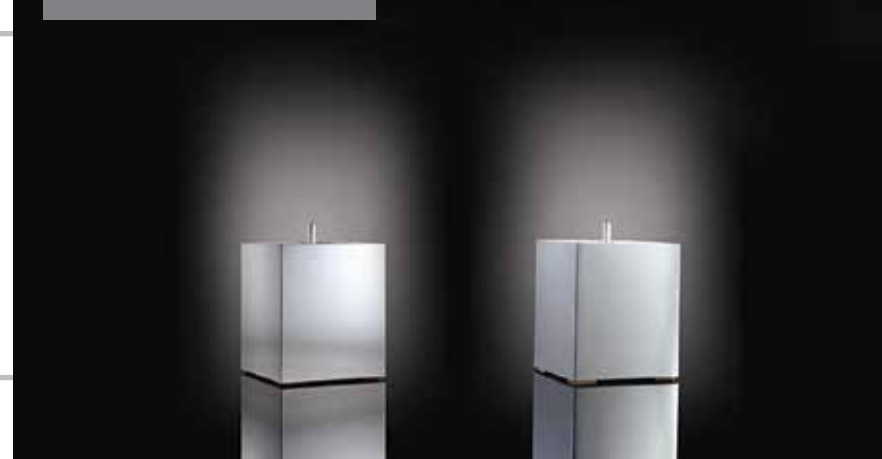

KUBIX

CLAUS

PLYON

VERSO

NINA

NINA

VENICE & DARIO

TULIP