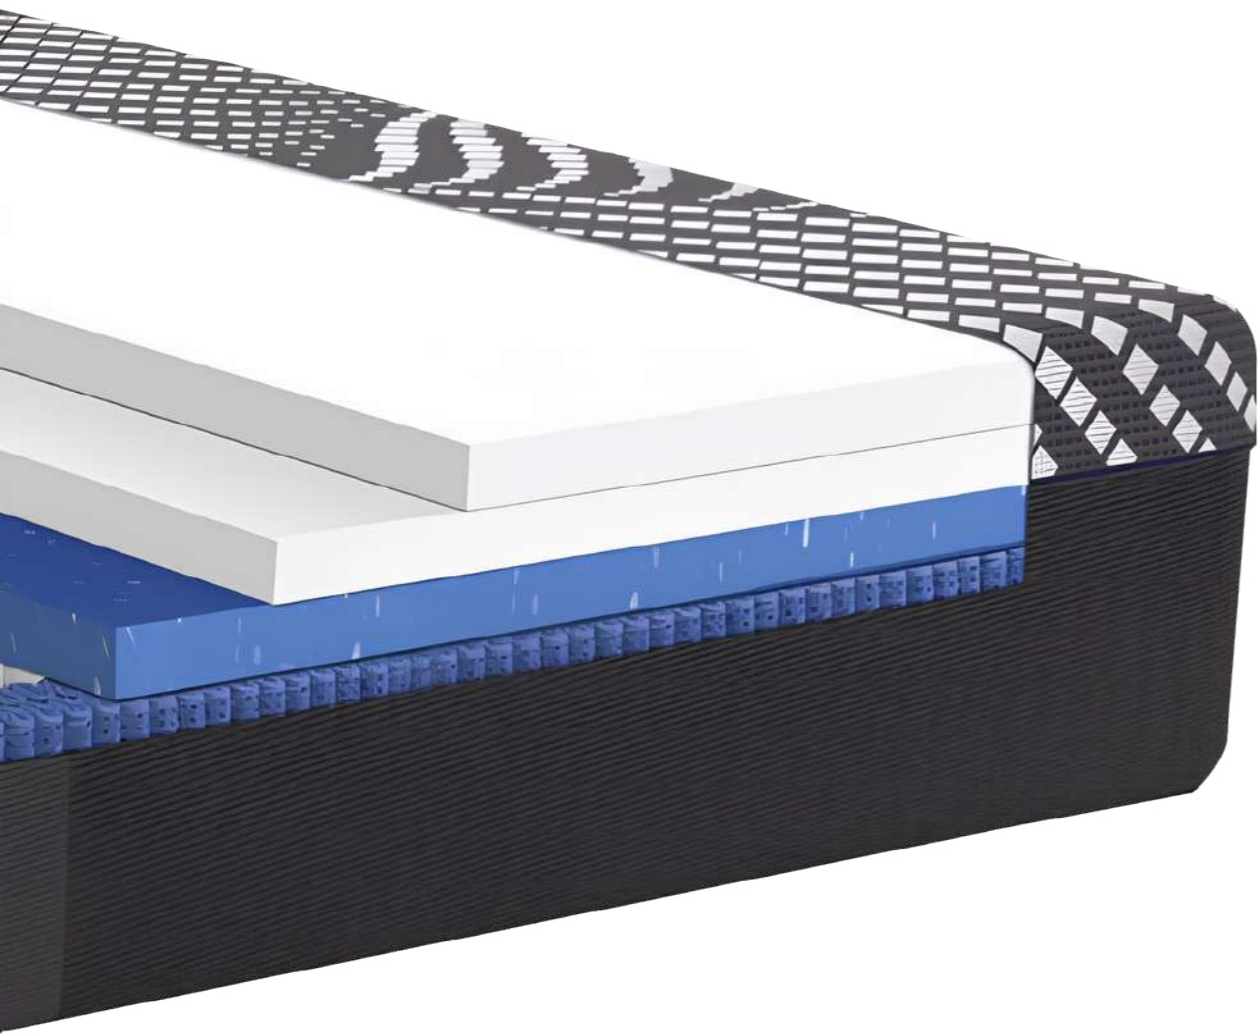

# Posturepedic Teknolojisi

Uzun Süreli Destek ve Konfor

Posturepedic Teknolojisi, vücudunuzun en ağır bölgesine odaklanarak ekstra destek sağlayan bir teknolojidir. Bu yenilikçi katman, omurga hizasını koruyarak basınç noktalarını azaltır ve böylece daha rahat ve dinlendirici bir uyku deneyimi sunar.

Özellikle sırt ve bel bölgelerinde yoğunlaşan bu ek destek, yatağın genel konforunu artırır ve uzun süreli kullanımda bile ilk gün ki desteğini korur.

Posturepedic Teknolojisi, her gece ihtiyaç duyduğunuz rahatlığı ve desteği yaşamınızı sağlar.