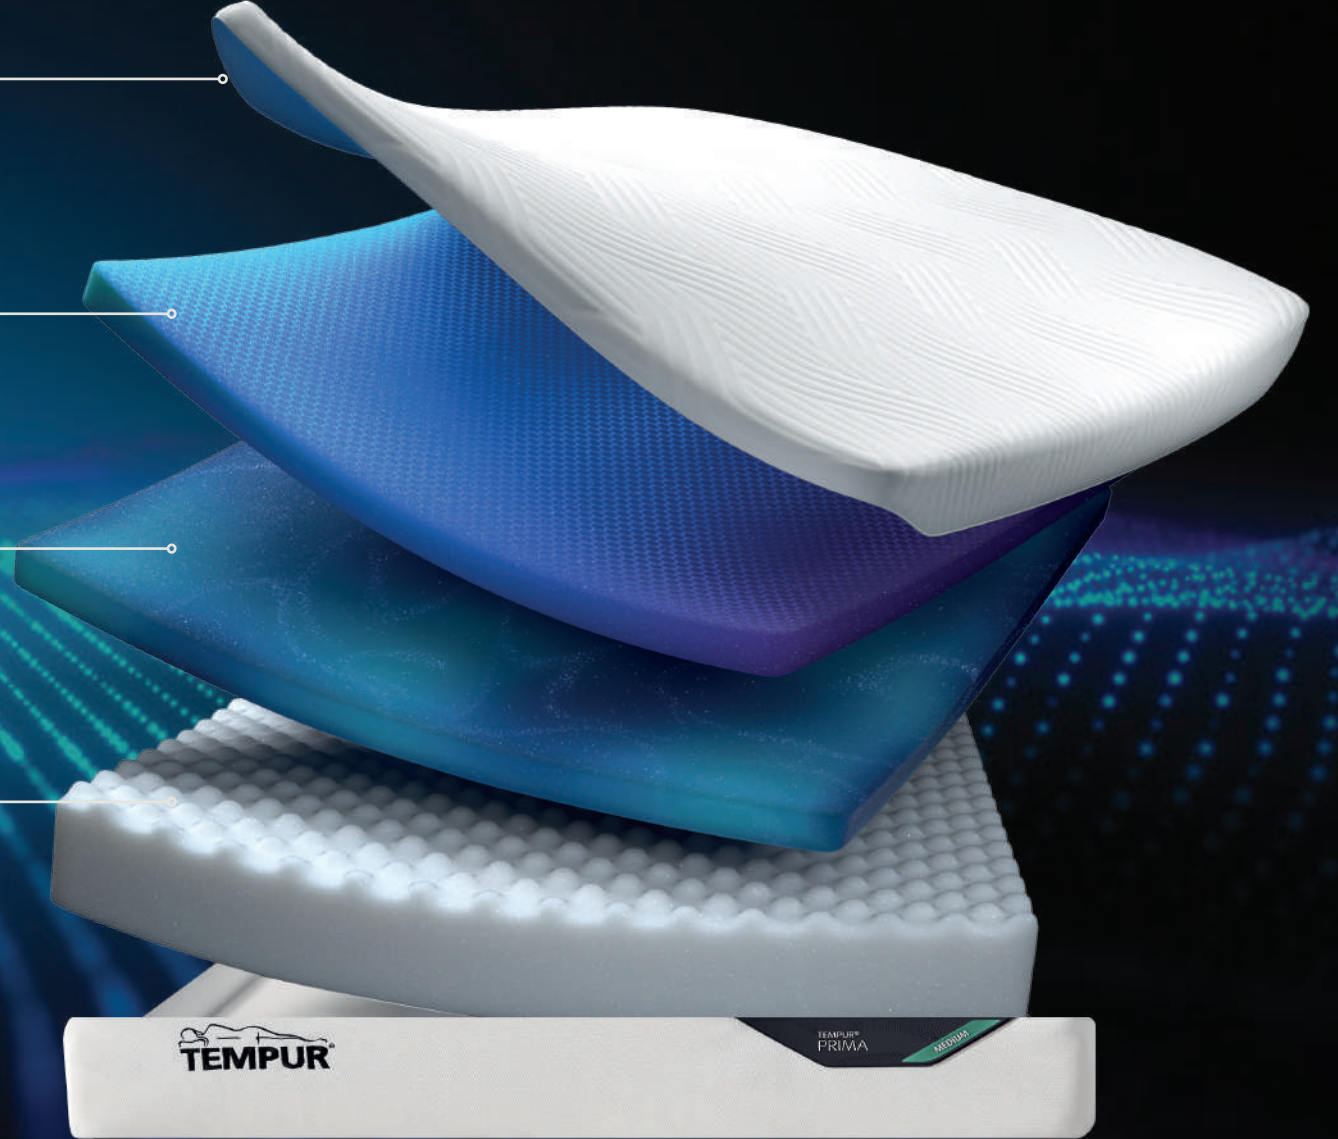

TEMPUR PRIMA®

TEMPUR Prima® Kılıf

Ultra yumuşak, makinede yıkanabilen kılıfımız yatağınızı tamamen ferah ve hijyenik tutar.

Gelişmiş TEMPUR® Malzemesi

Basıncı %20 daha fazla azaltır, hareketi daha fazla absorbe eder ve size daha iyi uyum sağlar.

TEMPUR® Adapt Malzemesi

Tempur® malzemesi ile birlikte çalışarak vücudunuzu destekler ve hareket kolaylığı sağlar.

TEMPUR® DuraBase™ Teknolojisi

Vücudunuza uyum sağlayan ve destekleyen orijinal Tempur malzemesi artık daha esnek ve uzun ömürlü.

10 YIL GARANTİ

TEK TARAFLI KULLANIM

YIKANABİLİR KILIF

YATAK YÜKSEKLİĞİ

SERTLİK DERESESİ